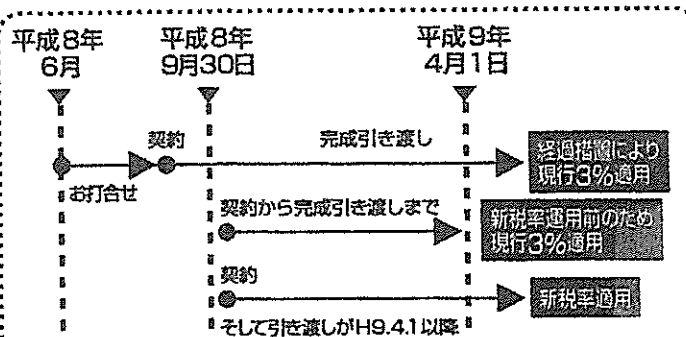

店主 謹白

平成8年9月吉日

① 年間の
 写真なので、現在
 はシワが少し多く
 なりました。

今月のニュース

◎消費税率3%の最後のチャンス!!

平成8年9月30日までに工事請負契約が締結されているお引渡しは平成9年4月以降になっても消費税率5%が3%のままOKです。
 近く建築予定の方は、お早目にどうぞ。

(但し、平成9年3月31日までに引き渡しの分については、現行通りの3%の税率が適用になります。)

社内近況